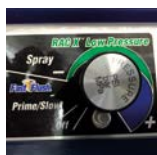

FastFlush™

Ušetřete čas na čištění zařízení: Systém čištění čerpadla FastFlush™ čistí zařízení až čtyřikrát rychleji při spotřebě pouze polovičního množství vody.