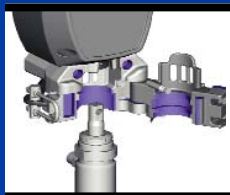

3

Vytáhněte kolík. Spodní pumpa je volná.