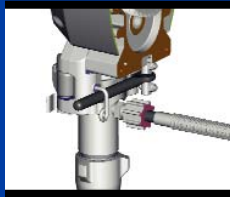

Kapaliny

- 206994 Mazivo TSL™ 0,25 l
- 253574 Konzervační Armor™ 1 l

1

Odsroubujte přívod barvy